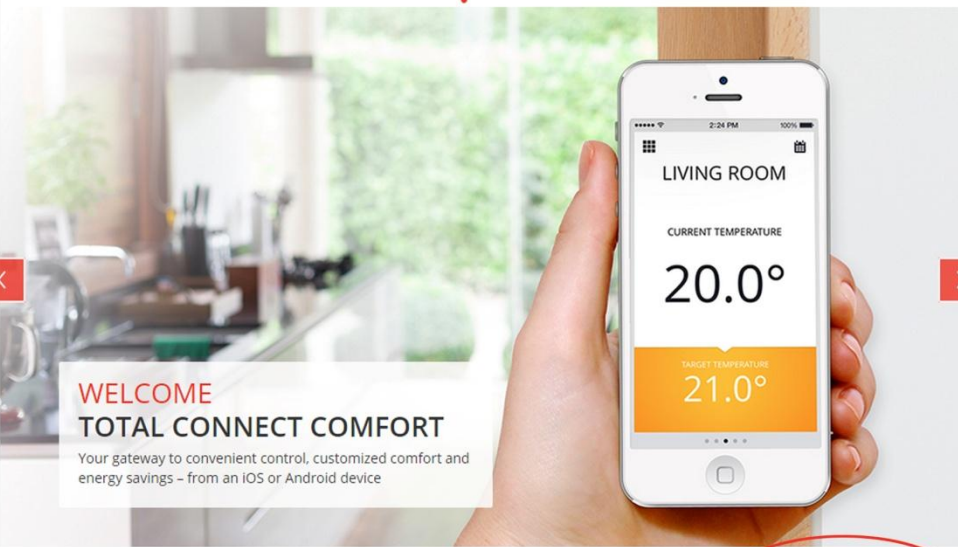

Regisztrációs segédlet

Honeywell

evohome

Kényelem
és energia-
hatékonyság

Intelligens zónaszabályozás fűtési rendszeréhez
mobil eléréssel

evohome: kényelem, energiahatékonyság, intelligens zónaszabályozás mobil eléréssel

Regisztráljon a **Total Connect Comfort Europe** oldalon és aknázza ki az **evohome** rendszerben rejlő lehetőségeket. Vezérelje a zónaszabályozó központot igénye szerint okostelefonjáról vagy táblagépéről! Bármikor, bárhol is jár, az **evohome** rendszer és az okos eszközre telepíthető **Total Connect Comfort Europe** alkalmazás segítségével igénye szerint, intelligensen szabályozhatja otthona fűtési rendszerét.

- ✓ **1. Lépés** | Állítsa be az **evohome** rendszert otthonában - Üzemelje be az **evohome** rendszert és elemeit vagy a T87RF termosztátot. Bátran kérje rezsifaragó mester segítségét! Miután a zónaszabályozási rendszer időprogramját saját életsílusához igazította kapcsolja össze azt a távvezérlési hálózati átjáróval, gateway-el.
- ✓ **2. Lépés** | Online regisztráció – Látogassa meg a <https://infoeu.mytotalconnectcomfort.com/> weboldalt és kattintson a „Create Account” gombra majd készítse el felhasználói fiókját.
- ✓ **3. Lépés** | Felhasználási hely – Miután elkészítette és aktiválta felhasználói fiókját, jelentkezzen be és adjon felhasználási helyet profiljához. Nevezze el és adja meg a hely adatait, majd a gateway MAC címének és CRC kódjának megadásával rendelje hozzá azt a fogyasztási helyhez. A rendszerhez több helyet is hozzáadhat, egy második lakást vagy nyaralót is.