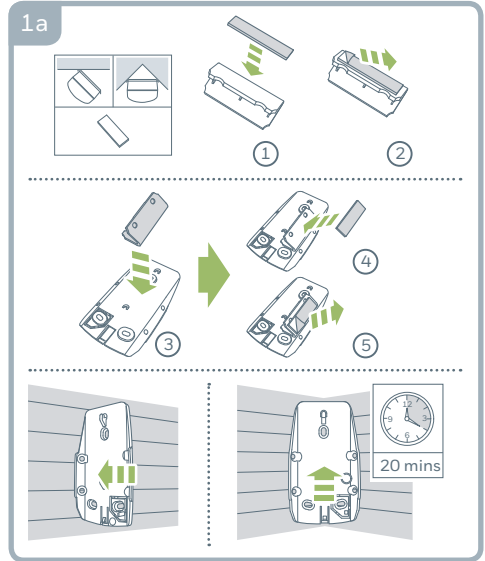

Wireless Pet-immune Motion Sensor IRPI8EZS

Contents / Inhalt / Contenu / Inhoud /
Contenuto / Contenido / Sisällys / Inhold /
Conteúdo / Innehåll / Περιεχόμενα

Getting Started / Erste Schritte / Premiers pas
/ Eerste stappen / Primi passi / Primeros pasos /
Ensiaskleet / Første skridt / Primeiros passos /
Första stegen / Πρώτα βήματα

Installation / Installation / Installation /
Installatie / Installazione / Instalación / Asennus
/ Installation / instalação / Installation /
εγκατάσταση

2b

3

Linking / Verknüpfen / Mise en relation
/ Koppelen / Collegamento / Enlace /
Linkittäminen / Sammenkædning / Vinculação /
Länkande / Σύνδεση

CR123 LITHIUM 3V

1

2

3

4