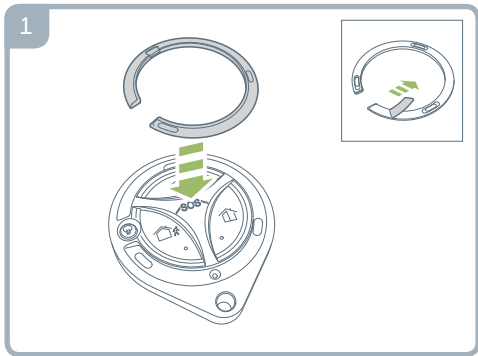

Wireless Remote Control Key Fob TCC800MS

Contents / Inhalt / Contenu / Inhoud /
Contenuto / Contenido / Sisällys / Indhold /
Conteúdo / Innehåll / Περιεχόμενα

Set Up / Konfiguration / Installer / Opgericht /
Impostare / Preparar / Perustaa / Opsætning /
Configuração / Inrätta / Στήνω

Linking / Verknüpfen / Mise en relation
/ Koppelen / Collegamento / Enlace /
Linkittäminen / Sammenkædning / Vinculação /
Länkande / Σύνδεση

Replacing Battery(s) / Ersetzen der Batterien
/ Remplacement des piles / Vervangen van de
batterijen / Sostituire le batterie / Sustitución de las
baterías / Paristojen vaihto / Substituição das pilhas /
Byta batterier / Αντικατάσταση των μπαταριών