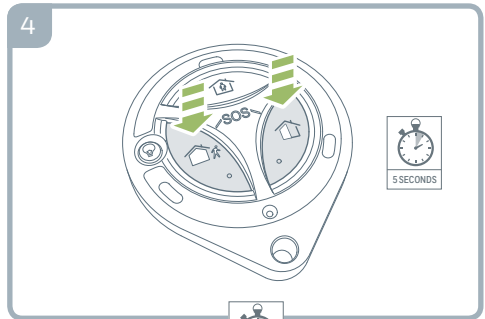

Wireless Remote Control Key Fob TCC800MS

Contents / Inhalt / Contenu / Inhoud /
Contenuto / Contenido / Sisällys / Indhold /
Conteúdo / Innehåll / Περιεχόμενα

Set Up / Konfiguration / Installer / Opgericht /
Impostare / Preparar / Perustaa / Opsætning /
Configuração / Inrätta / Στήνω

Linking / Verknüpfen / Mise en relation
/ Koppelen / Collegamento / Enlace /
Linkittäminen / Sammenkædning / Vinculação /
Länkande / Σύνδεση

Replacing Battery(s) / Ersetzen der Batterien
/ Remplacement des piles / Vervangen van de
batterijen / Sostituire le batterie / Sustitución de las
baterías / Paristojen vaihto / Substituição das pilhas /
Byta batterier / Αντικατάσταση των μπαταριών