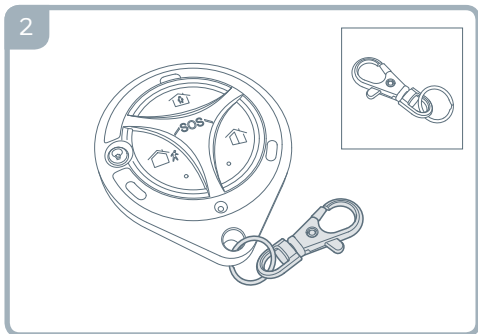

Wireless Remote Control Key Fob TCC800MS

Contents / Inhalt / Contenu / Inhoud /
Contenuto / Contenido / Sisällys / Indhold /
Conteúdo / Innehåll / Περιεχόμενα

Set Up / Konfiguration / Installer / Opgericht /
Impostare / Preparar / Perustaa / Opsætning /
Configuração / Inrätta / Στήνω

Linking / Verknüpfen / Mise en relation
/ Koppelen / Collegamento / Enlace /
Linkittäminen / Sammenkædning / Vinculação /
Länkande / Σύνδεση

Replacing Battery(s) / Ersetzen der Batterien
/ Remplacement des piles / Vervangen van de
batterijen / Sostituire le batterie / Sustitución de las
baterías / Paristojen vaihto / Substituição das pilhas /
Byta batterier / Αντικατάσταση των μπαταριών