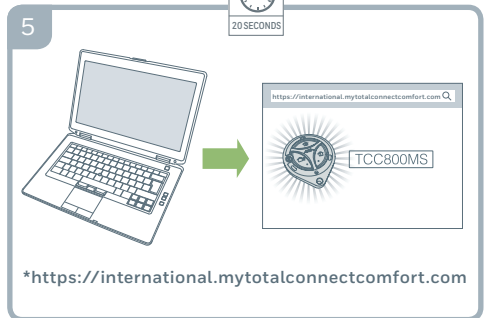

Linking / Verknüpfen / Mise en relation
/ Koppelen / Collegamento / Enlace /
Linkittäminen / Sammenkædning / Vinculação /
Länkande / Σύνδεση