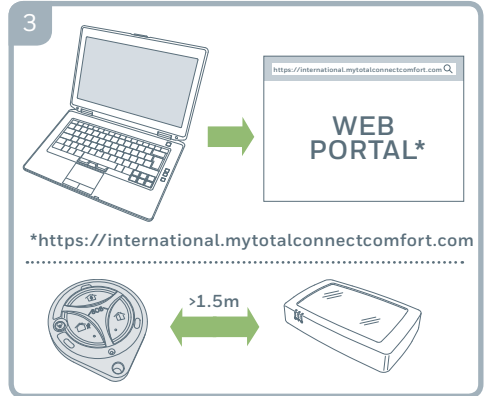

Linking / Verknüpfen / Mise en relation
/ Koppelen / Collegamento / Enlace /
Linkittäminen / Sammenkædning / Vinculação /
Länkande / Σύνδεση